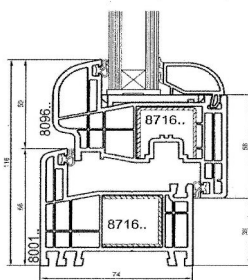

STAVBA - FASÁDA - OKNÁ - MONTÁŽE

Lemabau
www.lemabau.eu

Realizácia:

- Zatepľovanie fasád rodinných domov/ budov
- Rekonštrukcia domov/ bytov
- Murárske práce
- Pokládka podláh, dlažby, zámkové dlažby

Marián Lešičko - Lemabau
tel.: 0949 617 080, 0918 550 349
e-mail: lemabau.eu@gmail.com

PREDAJ A MONTÁŽ:

- Okná, parapety, sieťky, žalúzie
- Dverné výplne pre plastové vchodové dvere

POŽIČOVNÁ NÁRADIA
Vozík, autobus, polyfúzna zväračka
vibračná doska, brúska

SYSTEM Soft-opti.